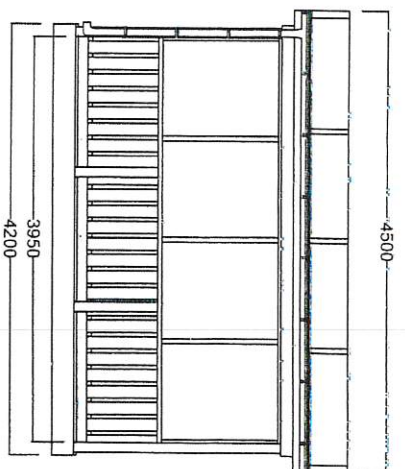

Sidan

Singel altan
Med räcke/helling/bröstn & ingl

Skala A3: 1:50

Storspoven

Exempel på skärm mellan boende

Dubbelaltan med bröstn och inglas.

Skala A3: 1:50

Storspoven