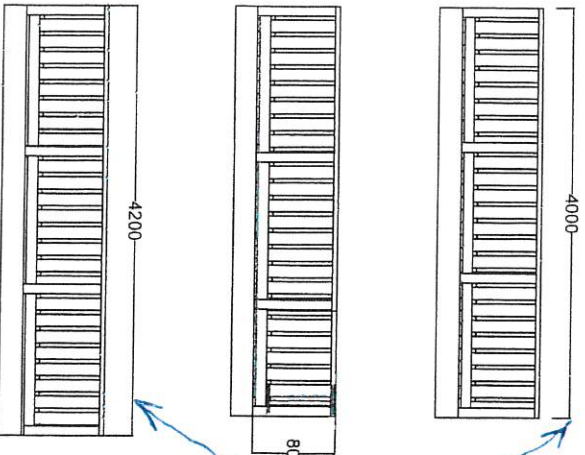

Sidan

Singel altan
Med räcke/helling/bröstn & ingl

Skala A3: 1:50

Storspoven

Exempel på skärm mellan boende

Dubbelaltan med bröstn och inglas.

Skala A3: 1:50

Storspoven