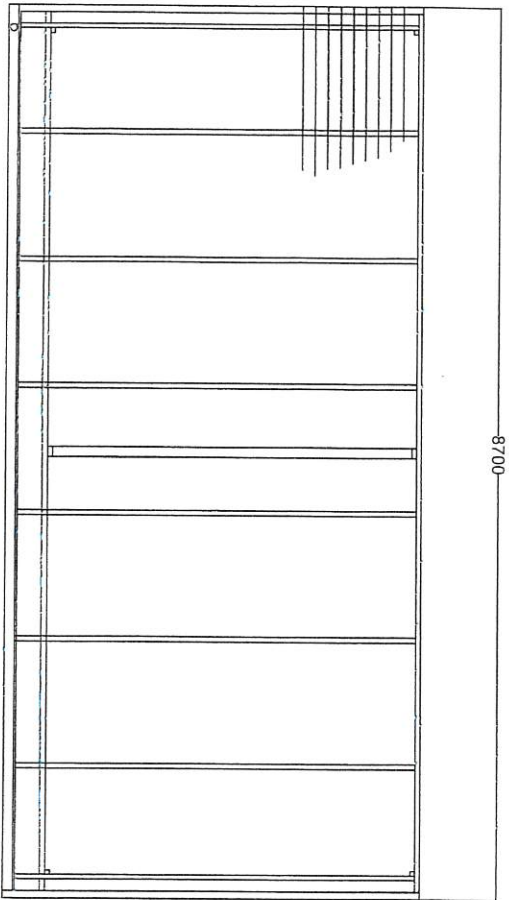

Sidan

Singel altan
Med räcke/helling/bröstn & ingl

Skala A3: 1:50

Storspoven

Exempel på skärm mellan boende

Dubbelaltan med bröstn och inglas.

Skala A3: 1:50

Storspoven