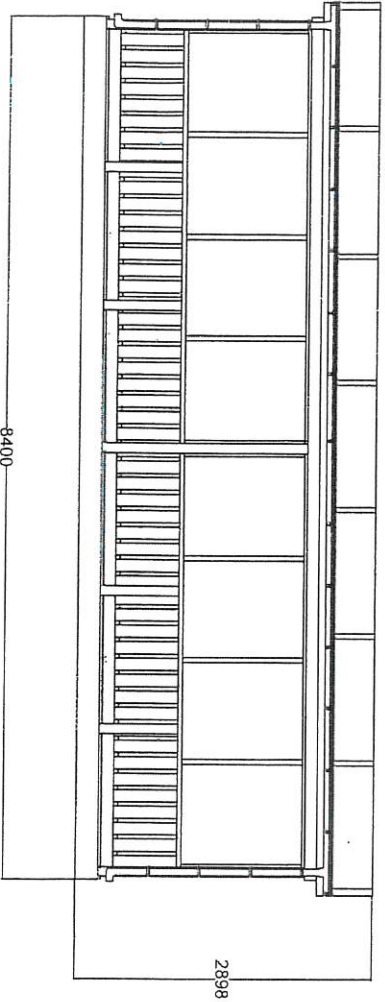

Sidan

Singel altan
Med räcke/helling/bröstn & ingl

Skala A3: 1:50

Storspoven

Exempel på skärm mellan boende

Dubbelaltan med bröstn och inglas.

Skala A3: 1:50

Storspoven