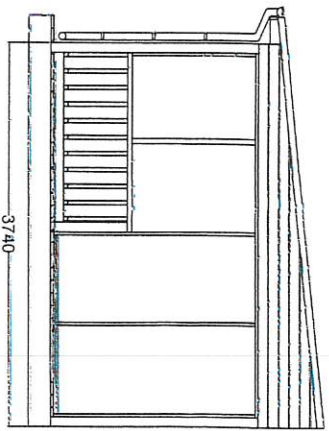

Sidan

Singel altan
Med räcke/helling/bröstn & ingl

Skala A3: 1:50

Storspoven

Exempel på skärm mellan boende

Dubbelaltan med bröstn och inglas.

Skala A3: 1:50

Storspoven