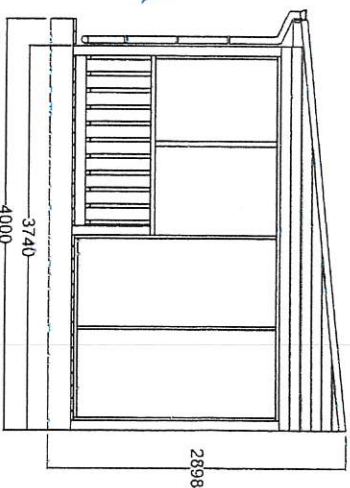

Sidan

Singel altan
Med räcke/helling/bröstn & ingl

Skala A3: 1:50

Storspoven

Exempel på skärm mellan boende

Dubbelaltan med bröstn och inglas.

Skala A3: 1:50

Storspoven